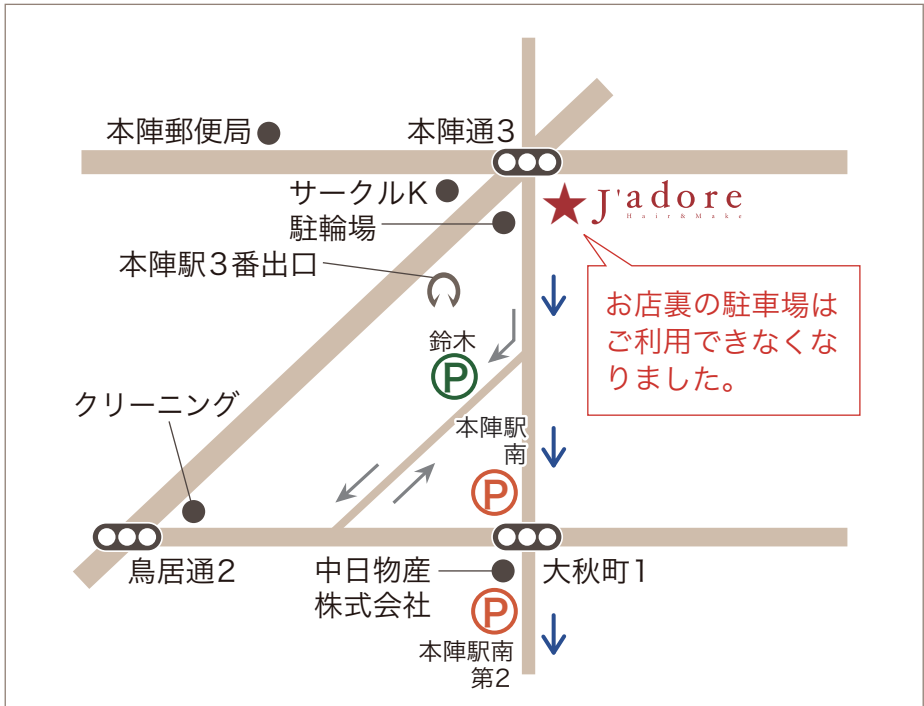

駐車場のご案内

お車でお越しの際は、下記の提携コインパーキングへ
お願いします。

※駐車券を発券の上、受付でご提示下さい。

Ⓟ 名鉄協商パーキング Ⓟ 鈴木不動産コインパーク本陣

↓ 一方通行 ↓ 道への入り方

※他の駐車場では、サービス券をお渡しできませんの
でご了承下さい。